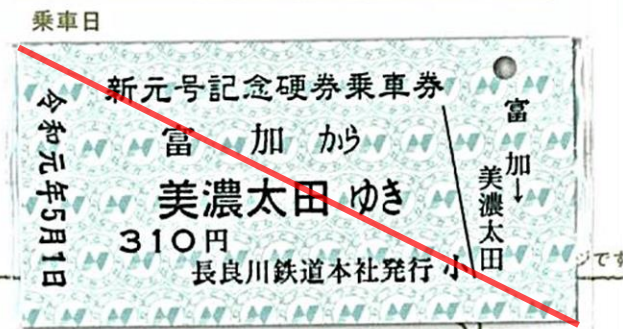

新元号記念切符

いままでも
これからも
ながてつ

販売期間

平成31年4月29日～令和元年9月30日

販売額

1セット1,000円

販売駅

美濃太田、関、美濃市、郡上八幡、美濃白鳥 ※営業時間内のみ販売