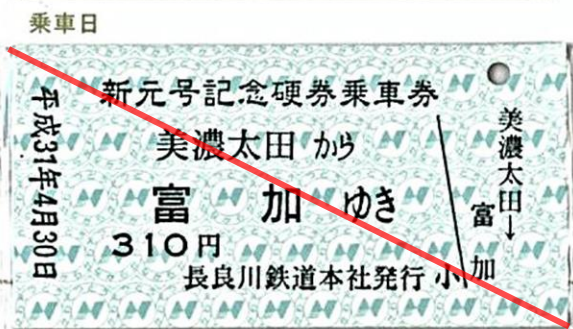

新元号記念切符

いままでも
これからも
ながてつ

販売期間

平成31年4月29日～令和元年9月30日

販売額

1セット1,000円

販売駅

美濃太田、関、美濃市、郡上八幡、美濃白鳥 ※営業時間内のみ販売